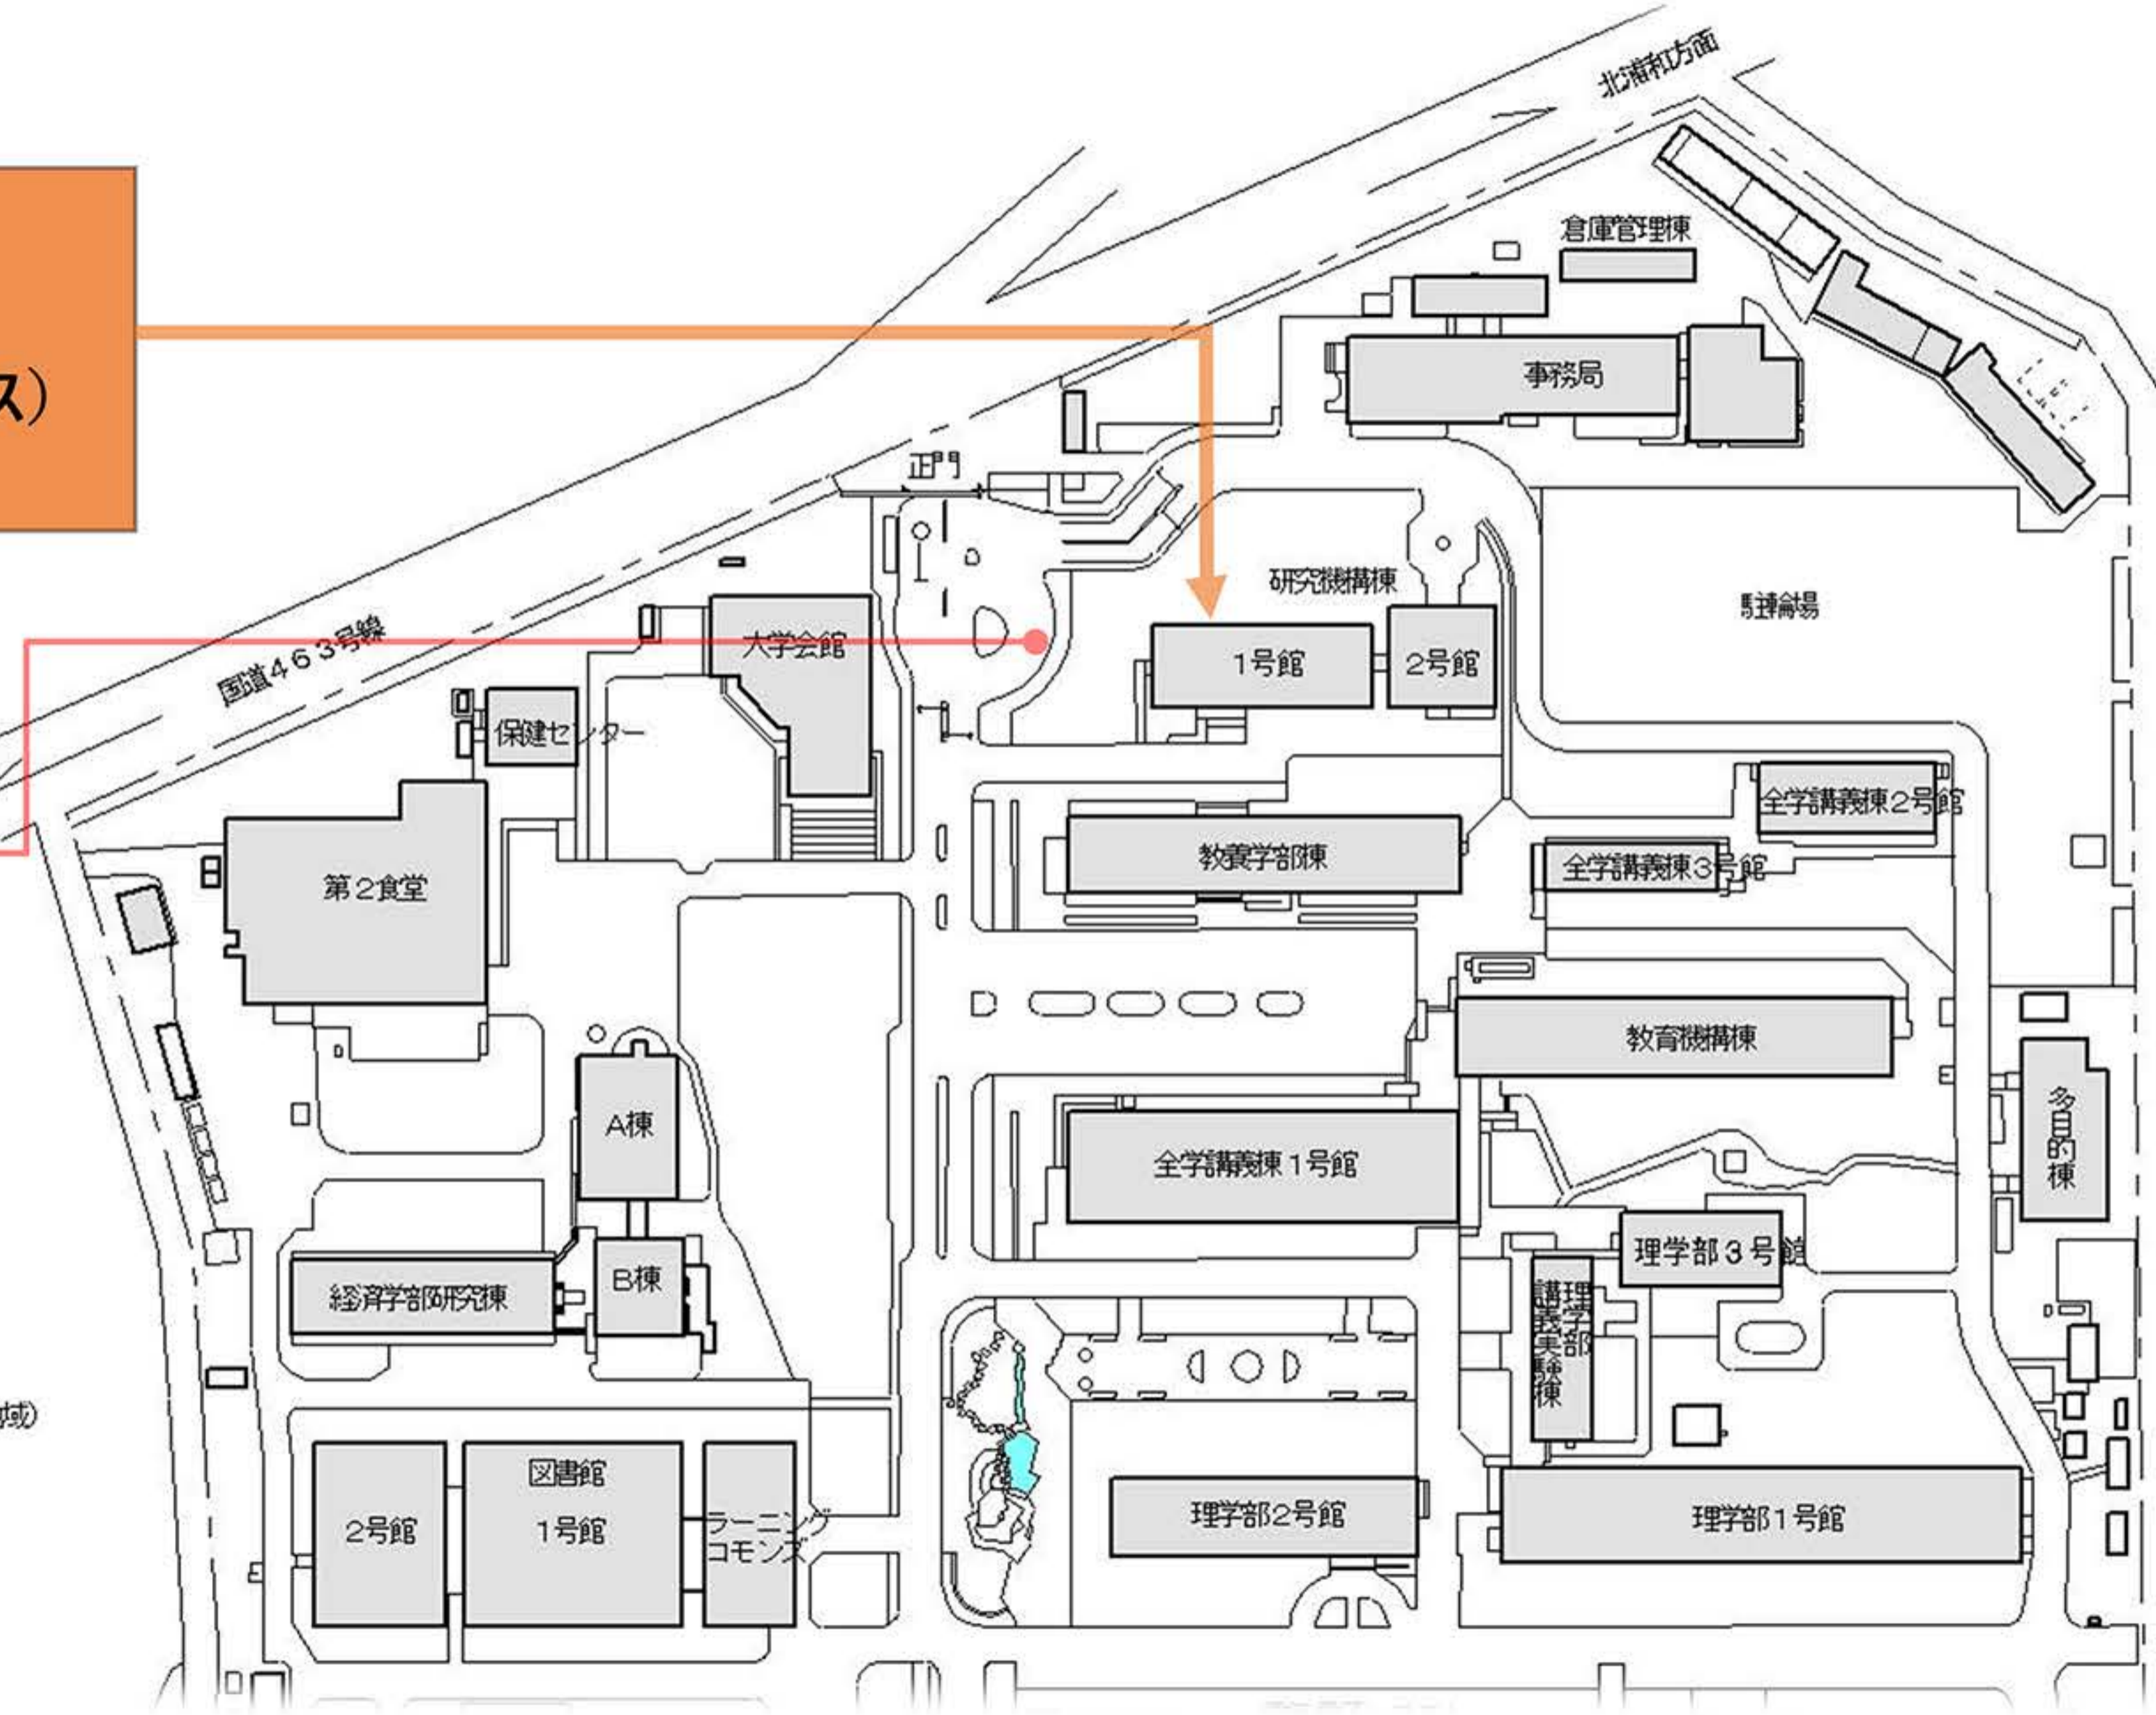

研究機構棟 1号館

2F 研究支援課 (URAオフィス)

バス
降車場

志木方面

(住居地域)

国道463号線

正門

北浦和方面

倉庫管理棟

事務局

研究機構棟

1号館

2号館

馬場

大学会館

保健センター

第2食堂

教養学部棟

全学講義棟2号館

全学講義棟3号館

教育機構棟

多目的棟

全学講義棟1号館

A棟